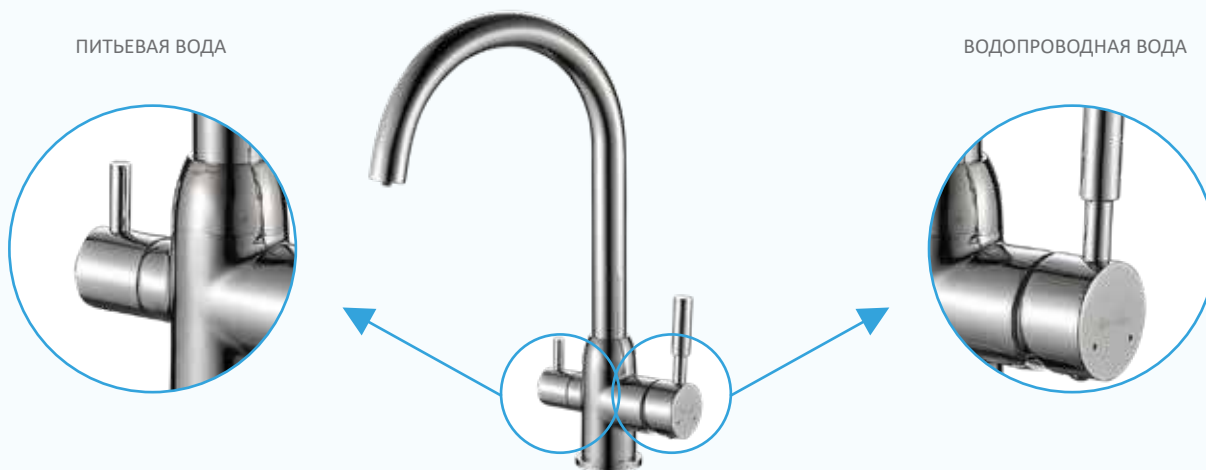

DVS1508-19: смеситель с боковым расположением триггера открытия-закрытия контура питьевой воды. С противоположной стороны смесителя расположена боковая ручка для регулировки напора и температуры технической воды.

СХЕМА РАБОТЫ

TRIGGER-КНОПОЧНЫЙ ПЕРЕКЛЮЧАТЕЛЬ
ПИТЬЕВОЙ ВОДЫ

DVS1508-19

Смеситель для питьевой воды с кнопочным переключателем

DVS1508-20 (латунь) и DVS1508-20T (нержавеющая сталь): смеситель с отдельными картриджами для питьевой и технической воды. В отличие от других смесителей DEVIDA, смеситель DVS1508-20T и его нижняя гайка изготовлены из нержавеющей стали. Смесители из нержавеющей стали не только экологичны, так как в них полностью отсутствует свинец, но и более неприхотливы — на их матовой поверхности малозаметны царапины, которые могут возникнуть в ходе эксплуатации.

СХЕМА РАБОТЫ

DVS1508-20T

Смеситель для питьевой воды

DVS1509-18W/N: смеситель для питьевой воды с белым или черным гибким изливом. Открытие/закрытие контуров питьевой и технической воды производится отдельными картриджами, расположенными по разные стороны корпуса смесителя. Питьевая вода проходит через латунный поворотный излив, служащий одновременно и держателем для гибкого излива технической воды. При необходимости гибкий излив можно вынуть из держателя и перенаправить струю технической воды в любое направление. Такое решение особенно удобно при наполнении и мытье высоких емкостей.