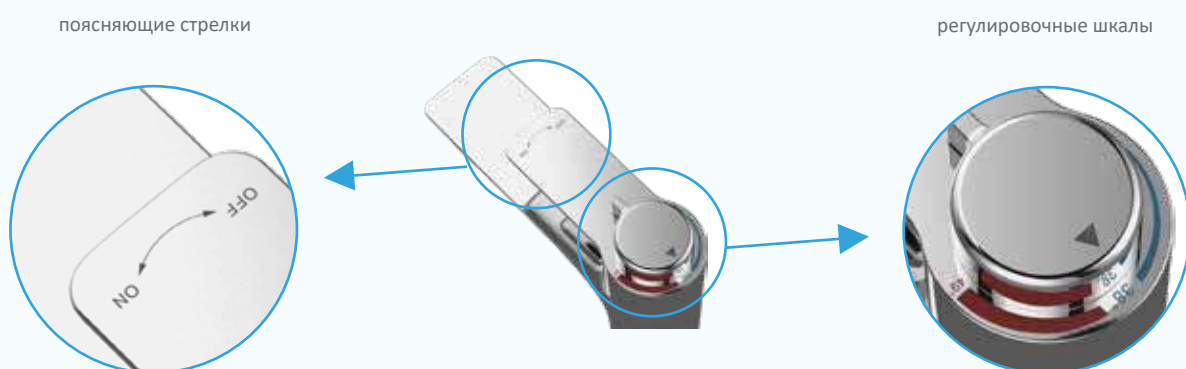

СХЕМА РАБОТЫ

DVS1508-20T

Смеситель для питьевой воды

DVS1509-18W/N: смеситель для питьевой воды с белым или черным гибким изливом. Открытие/закрытие контуров питьевой и технической воды производится отдельными картриджами, расположенными по разные стороны корпуса смесителя. Питьевая вода проходит через латунный поворотный излив, служащий одновременно и держателем для гибкого излива технической воды. При необходимости гибкий излив можно вынуть из держателя и перенаправить струю технической воды в любое направление. Такое решение особенно удобно при наполнении и мытье высоких емкостей.

СХЕМА РАБОТЫ

DVS1509-18W/N

Смеситель для питьевой воды с белым гибким изливом

ТЕРМОСТАТИЧЕСКИЕ СМЕСИТЕЛИ. СЕРИЯ TERMO

Серия TERMO состоит из трех смесителей, в которых можно при помощи интегрированного термостата установить желаемую температуру воды. Это особенно удобно в водопроводах с «плавающим» давлением горячей и холодной воды или когда несколько смесителей установлено последовательно, из-за чего «давление скачет», а температура воды на выходе смесителя непредсказуемо меняется. Также такие смесители способствуют экономии воды, так как пользователь не тратит время на регулировку температуры при каждом включении.

УВЕЛИЧЕННАЯ РУЧКА

DEVIDA

БЕСКОНТАКТНЫЕ СМЕСИТЕЛИ. СЕРИЯ AUTO

Бесконтактные смесители обычно устанавливаются в общественных местах, так как исключают потерю воды, если кто-то из посетителей забудет ее выключить. В таких смесителях вода включается только когда срабатывает сенсорный элемент при поднесении рук к смесителю для раковины или при подходе человека к писуару.