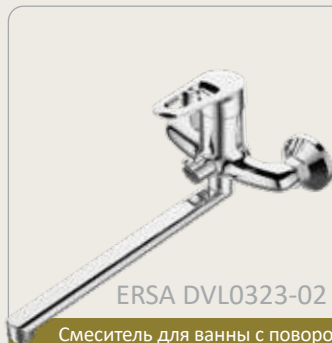

ERSA DVL0323-02

Смеситель для ванны с поворотным изливом и встроенным поворотным дивертором, хром

ERSA DVL0324-02

Смеситель для ванны с литым корпусом-изливом и кнопочным дивертором, хром

Смеситель для душа, хром

Смеситель для раковины, хром

Stile di vita